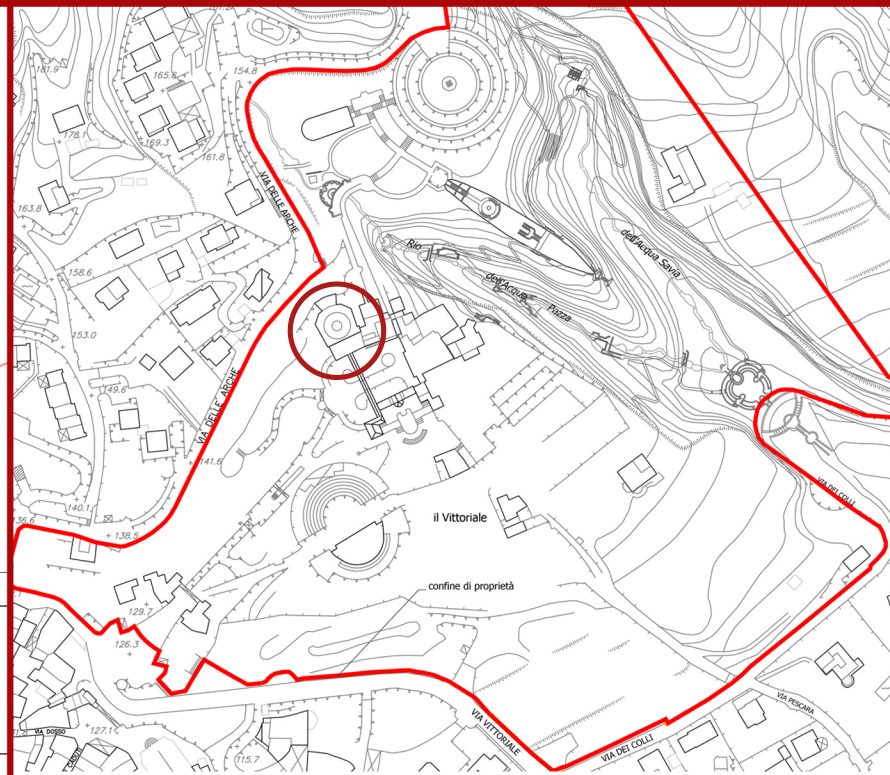

i piani superiori sono interdetti perchè adibiti a museo

i piani superiori sono interdetti perchè adibiti a museo

Fondazione " Il Vittoriale degli Italiani"
Gardone Riviera (BS)

NOLEGGIO AUDITORIUM

Planimetria

Dimensione palco 10,11 m x 6 m
Posti a sedere 180